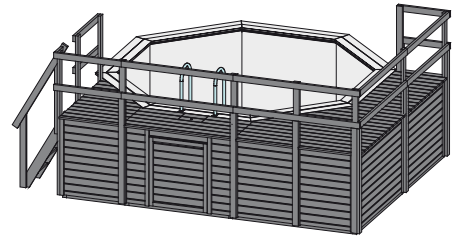

Modell 1F

38 mm Pool

Außenmaße	B 400 × T 400 cm
Sockelmaße	B 358 × T 358 cm
Innenmaße	B 350 × T 350 cm
Höhe Pool	H 124 cm
Höhe Pool + Terrasse	H 221 cm
Deck	H 26 × B 280 mm
Leiter Edelstahl	B 280 mm
Leiter Holz	B 420 mm
Wassertiefe	H 111 cm
Füllmenge	11000 l
Paketmaße 1 Pool	B 178 × T 100 × H 65 cm / 423 kg
Paketmaße 2 Terrasse	B 235 × T 100 × H 30 cm / 160 kg
Paketmaße 3 Sonnenterrasse klein	B 220 × T 120 × H 26 cm / 123 kg
Paketmaße 4 Sonnenterrasse groß	B 233 × T 120 × H 60 cm / 305 kg

Fundament (in mm)

Terrassenfläche (in mm)

Ausführung

- Nordische Fichte, kesseldruckimprägniert
- Wand
 - Werden durch Stecken miteinander verbunden
 - 38 mm Rundprofil mit Nut und Feder
 - Inkl feuchtigkeitshemmende Kunststoffolie
- Terrasse
 - 28mm Seitenwände
 - 26mm Boden
 - Holzterrasse, kesseldruckimprägniert
 - Inkl Geländer
 - Als Technikbox verwendbar

Terrassentür

- Nordische Fichte, kesseldruckimprägniert
- Sicherheitsüberfälle
- Maße 89 × 100 cm
- Folie
 - 0,6 mm stark
 - PVC, blau
 - Inkl Einhängebiese- und Schiene
- Leiter
 - 1 x Edelstahl
 - 1 x Nordische Fichte, kesseldruckimprägniert