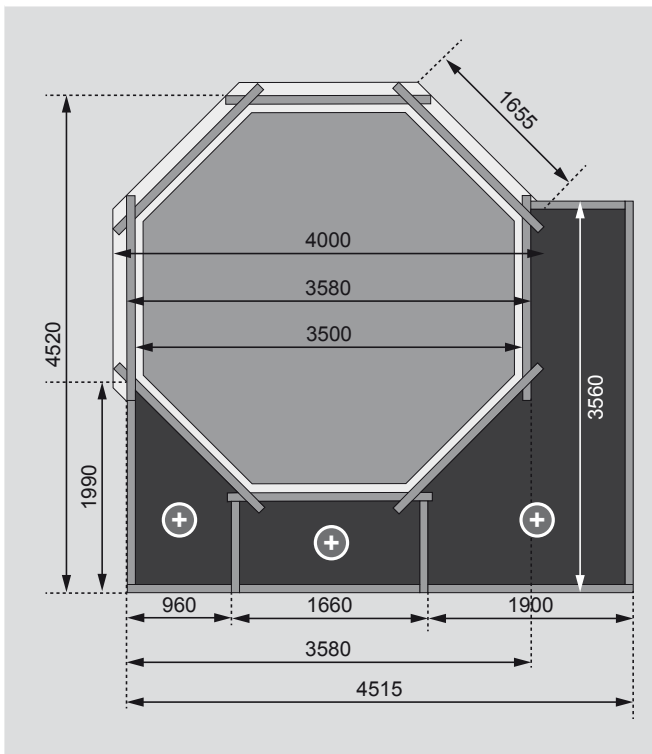

Modell 1F

38 mm Pool

Außenmaße	B 400 × T 400 cm
Sockelmaße	B 358 × T 358 cm
Innenmaße	B 350 × T 350 cm
Höhe Pool	H 124 cm
Höhe Pool + Terrasse	H 221 cm
Deck	H 26 × B 280 mm
Leiter Edelstahl	B 280 mm
Leiter Holz	B 420 mm
Wassertiefe	H 111 cm
Füllmenge	11000 l
Paketmaße 1 Pool	B 178 × T 100 × H 65 cm / 423 kg
Paketmaße 2 Terrasse	B 235 × T 100 × H 30 cm / 160 kg
Paketmaße 3 Sonnenterrasse klein	B 220 × T 120 × H 26 cm / 123 kg
Paketmaße 4 Sonnenterrasse groß	B 233 × T 120 × H 60 cm / 305 kg

Fundament (in mm)

Terrassenfläche (in mm)

Ausführung

- Nordische Fichte, kesseldruckimprägniert
- Wand
 - Werden durch Stecken miteinander verbunden
 - 38 mm Rundprofil mit Nut und Feder
 - Inkl feuchtigkeitshemmende Kunststoffolie
- Terrasse
 - 28mm Seitenwände
 - 26mm Boden
 - Holzterrasse, kesseldruckimprägniert
 - Inkl Geländer
 - Als Technikbox verwendbar

Terrassentür

- Nordische Fichte, kesseldruckimprägniert
- Sicherheitsüberfälle
- Maße 89 × 100 cm
- Folie
 - 0,6 mm stark
 - PVC, blau
 - Inkl Einhängebiese- und Schiene
- Leiter
 - 1 x Edelstahl
 - 1 x Nordische Fichte, kesseldruckimprägniert