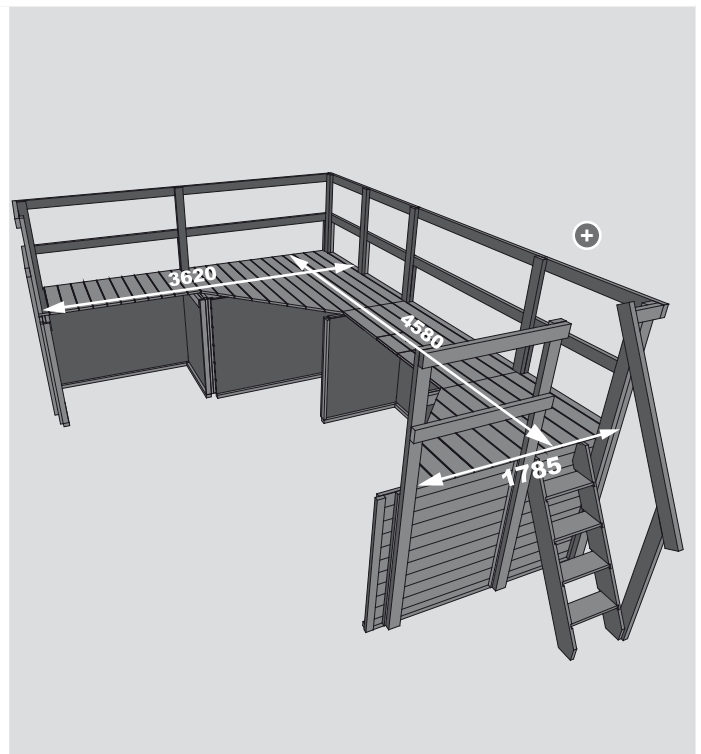

Modell 1F

38 mm Pool

Außenmaße	B 400 × T 400 cm
Sockelmaße	B 358 × T 358 cm
Innenmaße	B 350 × T 350 cm
Höhe Pool	H 124 cm
Höhe Pool + Terrasse	H 221 cm
Deck	H 26 × B 280 mm
Leiter Edelstahl	B 280 mm
Leiter Holz	B 420 mm
Wassertiefe	H 111 cm
Füllmenge	11000 l
Paketmaße 1 Pool	B 178 × T 100 × H 65 cm / 423 kg
Paketmaße 2 Terrasse	B 235 × T 100 × H 30 cm / 160 kg
Paketmaße 3 Sonnenterrasse klein	B 220 × T 120 × H 26 cm / 123 kg
Paketmaße 4 Sonnenterrasse groß	B 233 × T 120 × H 60 cm / 305 kg

Fundament (in mm)

Terrassenfläche (in mm)

Ausführung

- Nordische Fichte, kesseldruckimprägniert
- Wand
 - Werden durch Stecken miteinander verbunden
 - 38 mm Rundprofil mit Nut und Feder
 - Inkl feuchtigkeitshemmende Kunststoffolie
- Terrasse
 - 28mm Seitenwände
 - 26mm Boden
 - Holzterrasse, kesseldruckimprägniert
 - Inkl Geländer
 - Als Technikbox verwendbar

Terrassentür

- Nordische Fichte, kesseldruckimprägniert
- Sicherheitsüberfälle
- Maße 89 × 100 cm
- Folie
 - 0,6 mm stark
 - PVC, blau
 - Inkl Einhängebiese- und Schiene
- Leiter
 - 1 x Edelstahl
 - 1 x Nordische Fichte, kesseldruckimprägniert